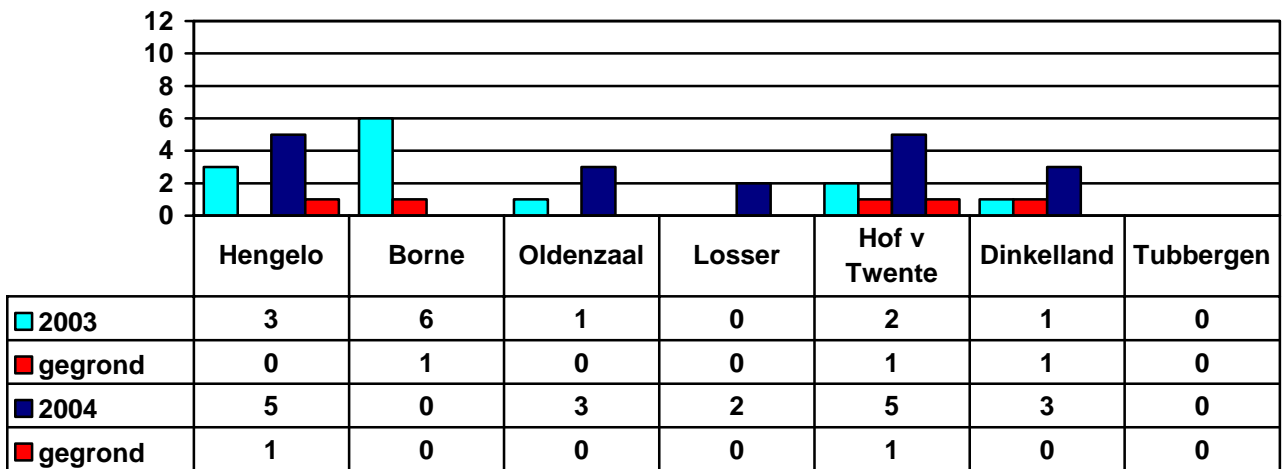

Midden en Noordoost Twente