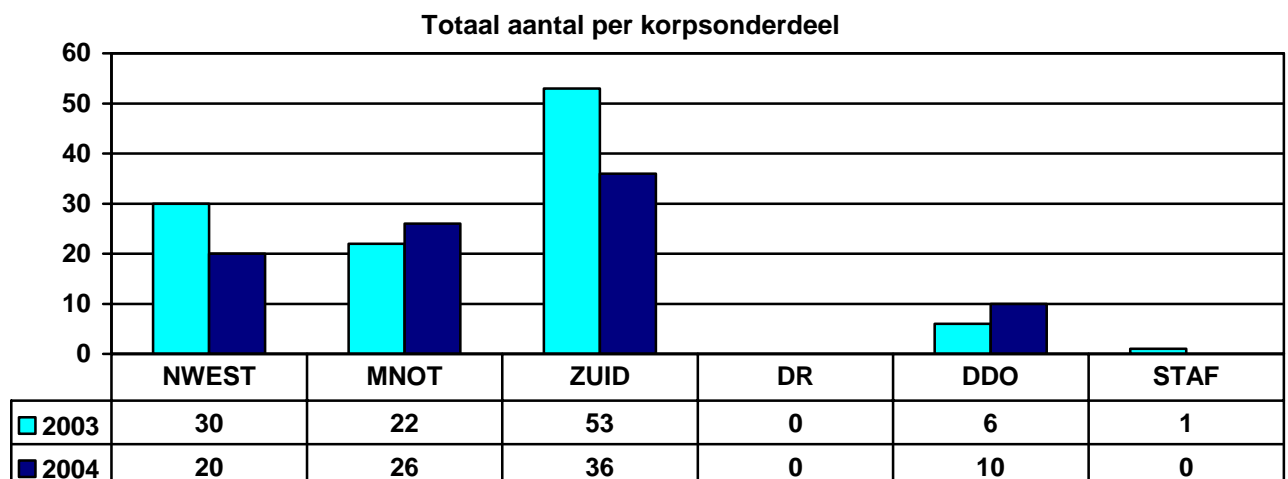

## GRAFIEKEN

### KLACHTEN 2003.2004

Een klacht kan meerdere soorten gedragingen betreffen.  
De hierna vermelde gegevens hebben alleen betrekking op de formeel behandelde zaken.

Oordelen over de gedragingen per korpsonderdeel 2003