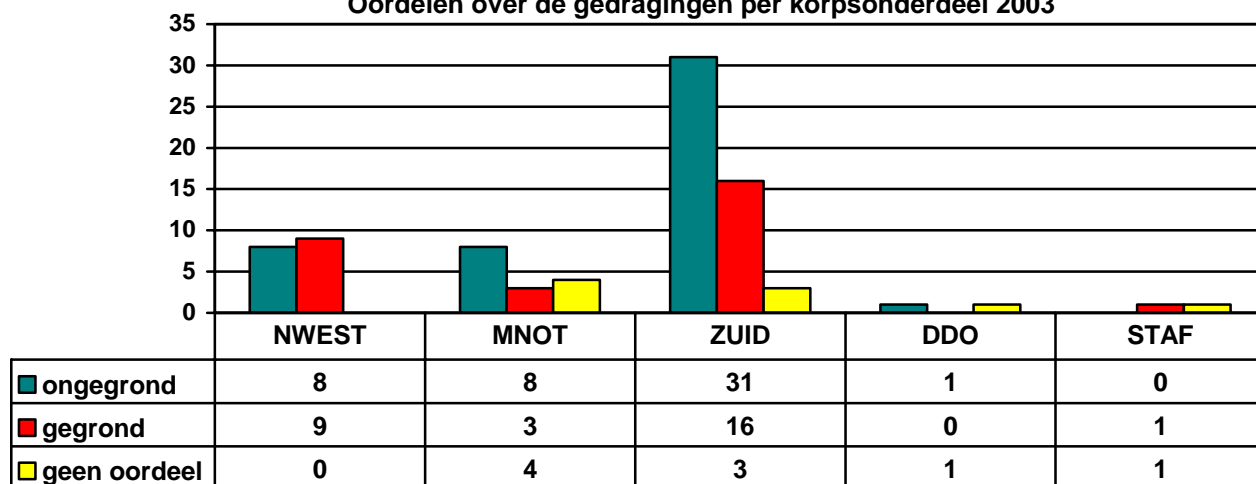

## GRAFIEKEN

### KLACHTEN 2003.2004

Een klacht kan meerdere soorten gedragingen betreffen.  
De hierna vermelde gegevens hebben alleen betrekking op de formeel behandelde zaken.

Oordelen over de gedragingen per korpsonderdeel 2003