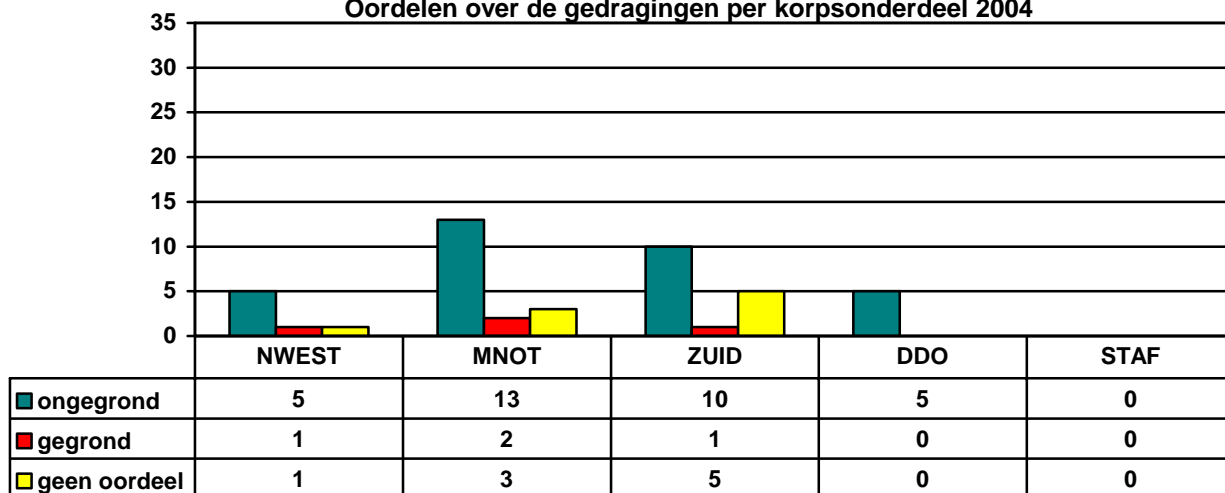

Oordelen over de gedragingen per korpsonderdeel 2004