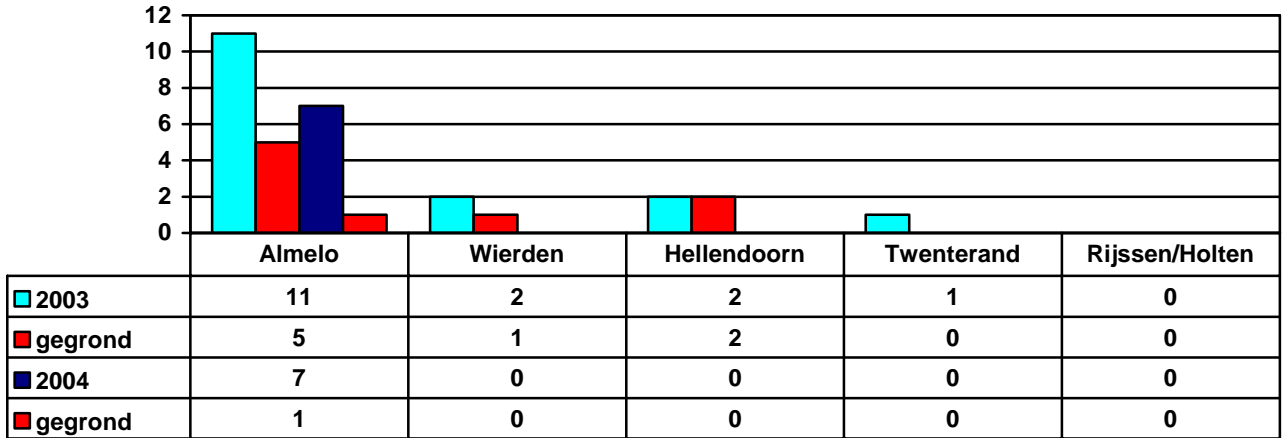

Noordwest Twente