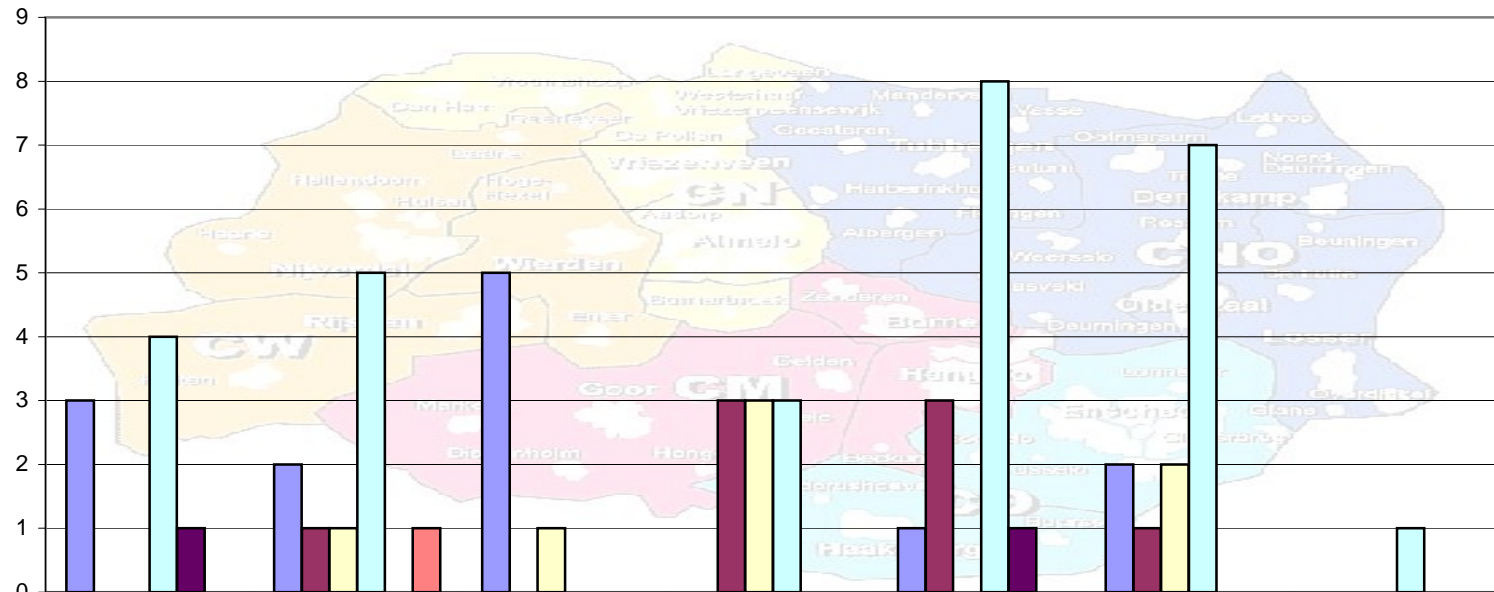

Oordeel over gedragingen 2008 - 2009

	Exo	Midden	Noord Oost	Oost	Noord	West	Staf
Gegr.2008	3	2	5	0	1	2	0
Gegr. 2009	0	1	0	3	3	1	0
Ongegr.2008	0	1	1	3	0	2	0
Ongegr. 2009	4	5	0	3	8	7	1
Geen oordeel mogelijk 2009	1	0	0	0	1	0	0
Niet bevoegd 2009	0	1	0	0	0	0	0