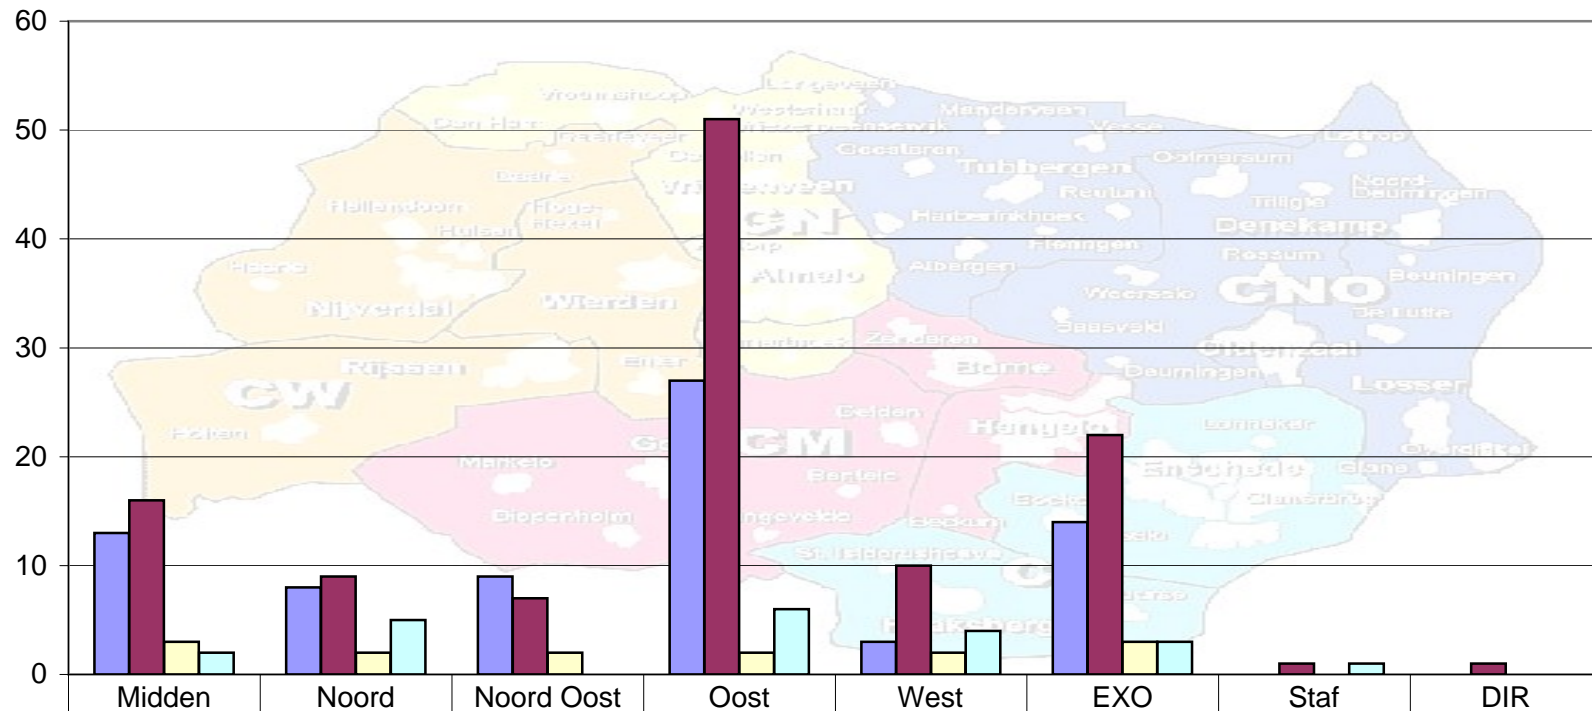

Klachten 2008 - 2009

	Burgerbrieven	e-mail	Formeel	Bemiddeld	Anders
■ 2008	175	1	14	74	87
■ 2009	245	60	20	117	108

Bemiddelingen en Formeel 2008 - 2009

■ Bemid. 2008	13	8	9	27	3	14	0	0
■ Bemid. 2009	16	9	7	51	10	22	1	1
■ Formeel 2008	3	2	2	2	2	3	0	
■ Formeel 2009	2	5		6	4	3	1	

Gemiddelde termijn klachtafhandeling