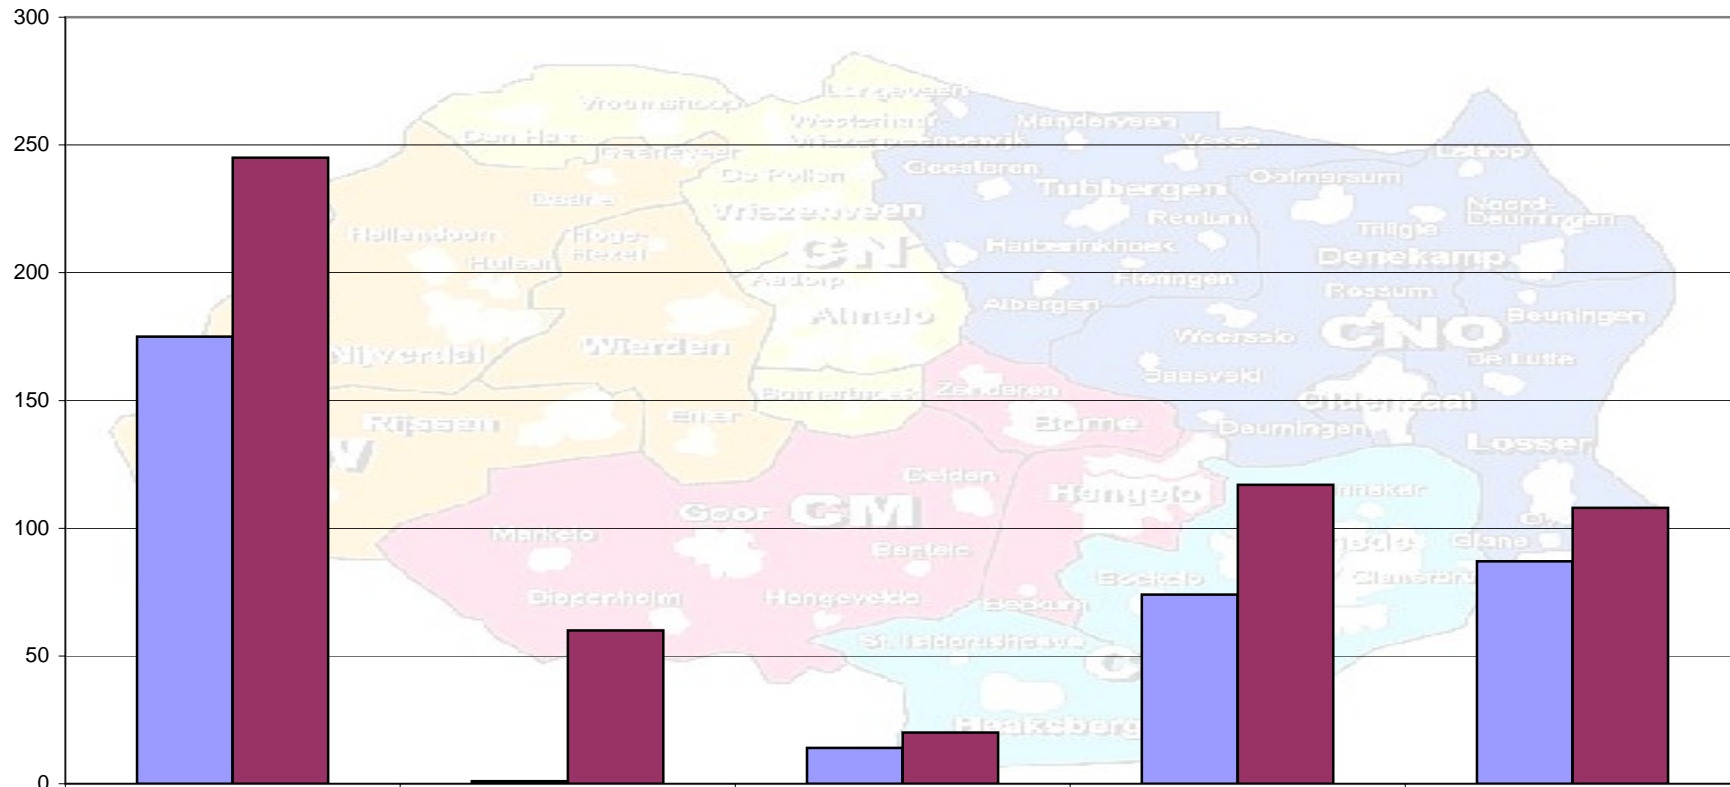

Klachten 2008 - 2009

	Burgerbrieven	e-mail	Formeel	Bemiddeld	Anders
■ 2008	175	1	14	74	87
■ 2009	245	60	20	117	108

Bemiddelingen en Formeel 2008 - 2009

■ Bemid. 2008	13	8	9	27	3	14	0	0
■ Bemid. 2009	16	9	7	51	10	22	1	1
■ Formeel 2008	3	2	2	2	2	3	0	
■ Formeel 2009	2	5		6	4	3	1	

Oordeel over gedragingen 2008 - 2009

	Exo	Midden	Noord Oost	Oost	Noord	West	Staf
Gegr.2008	3	2	5	0	1	2	0
Gegr. 2009	0	1	0	3	3	1	0
Ongegr.2008	0	1	1	3	0	2	0
Ongegr. 2009	4	5	0	3	8	7	1
Geen oordeel mogelijk 2009	1	0	0	0	1	0	0
Niet bevoegd 2009	0	1	0	0	0	0	0

Gemiddelde termijn klachtafhandeling