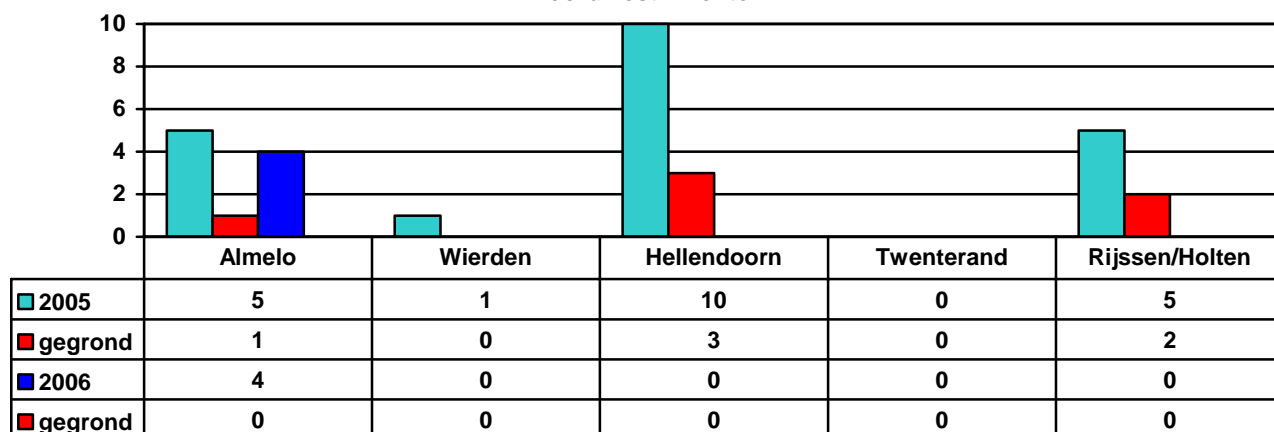

GRAFIEKEN KLACHTEN 2005.2006

Een klacht kan meerdere soorten gedragingen betreffen.
De hierna vermelde gegevens hebben alleen betrekking op de formeel behandelde zaken.

Aantal gedragingen per korpsonderdeel

De oordelen over het totaal aantal gedragingen

Noordwest Twente

Midden en Noordoost Twente

Zuid Twente

Soort gedragingen waarover geklaagd werd - 2005 en 2006