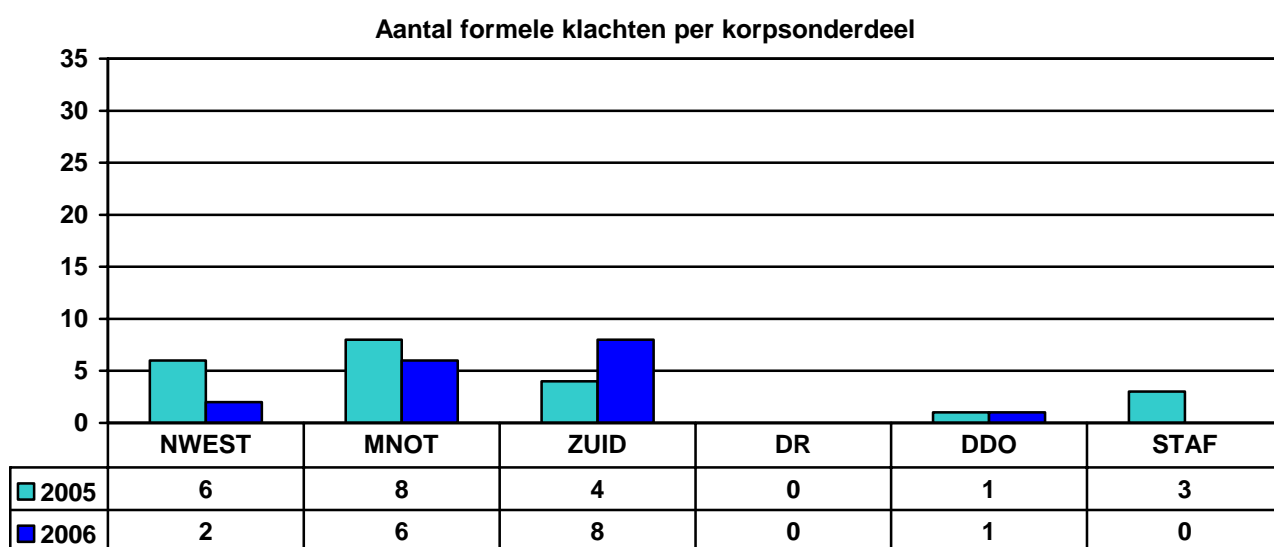

GRAFIEKEN KLACHTEN 2005.2006

Een klacht kan meerdere soorten gedragingen betreffen.
De hierna vermelde gegevens hebben alleen betrekking op de formeel behandelde zaken.

Aantal gedragingen per korpsonderdeel

De oordelen over het totaal aantal gedragingen

Noordwest Twente

Midden en Noordoost Twente

Zuid Twente

Soort gedragingen waarover geklaagd werd - 2005 en 2006