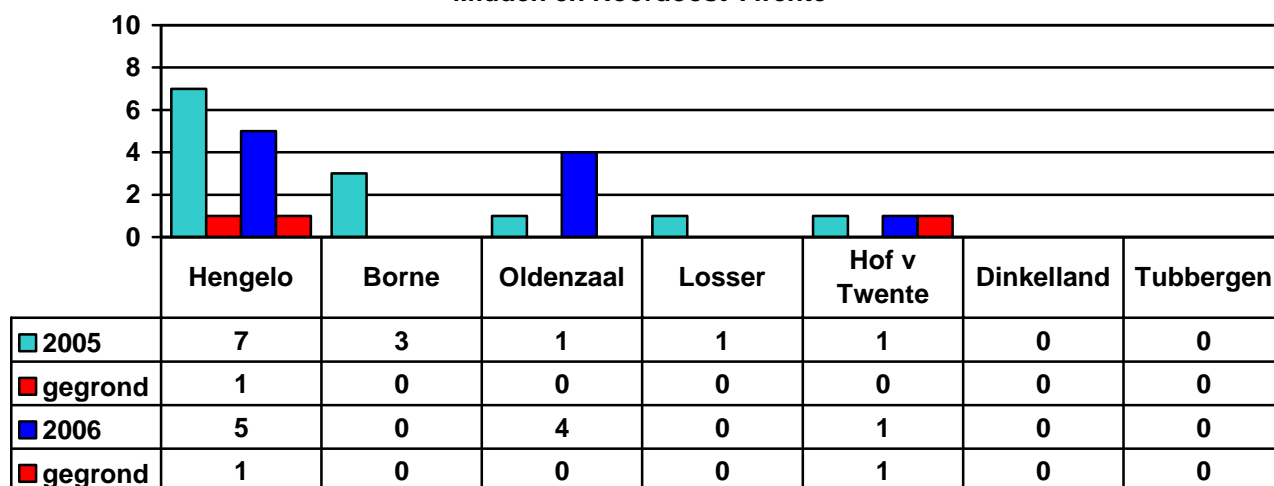

GRAFIEKEN KLACHTEN 2005.2006

Een klacht kan meerdere soorten gedragingen betreffen.
De hierna vermelde gegevens hebben alleen betrekking op de formeel behandelde zaken.

Aantal gedragingen per korpsonderdeel

De oordelen over het totaal aantal gedragingen

Noordwest Twente

Midden en Noordoost Twente

Zuid Twente

Soort gedragingen waarover geklaagd werd - 2005 en 2006