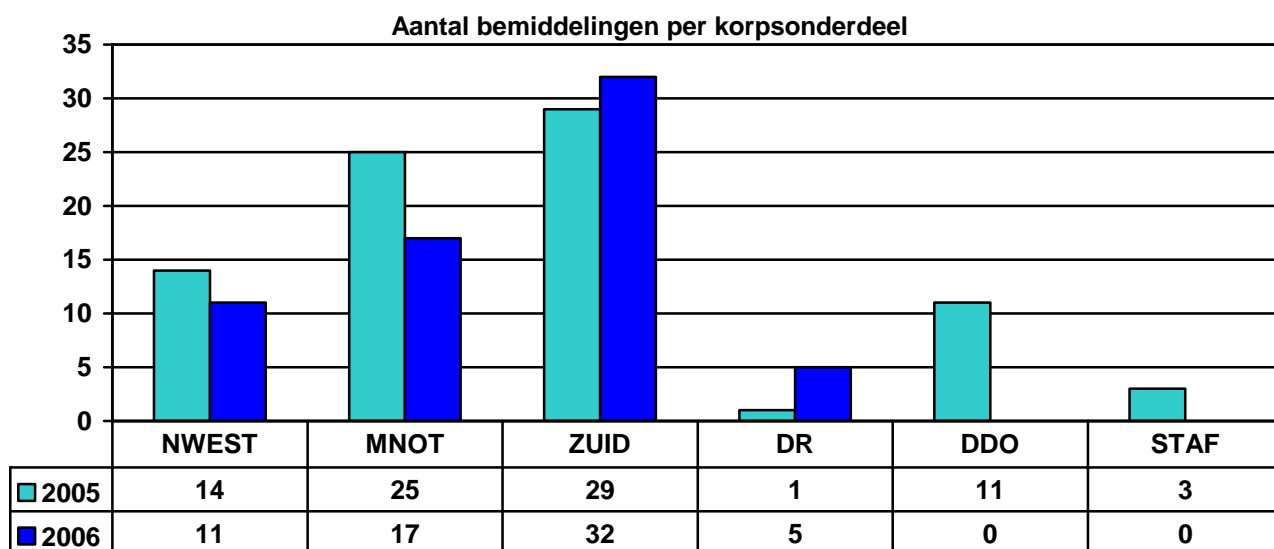

GRAFIEKEN KLACHTEN 2005.2006

Een klacht kan meerdere soorten gedragingen betreffen.
De hierna vermelde gegevens hebben alleen betrekking op de formeel behandelde zaken.

Aantal gedragingen per korpsonderdeel

De oordelen over het totaal aantal gedragingen

Noordwest Twente

Midden en Noordoost Twente

Zuid Twente

Soort gedragingen waarover geklaagd werd - 2005 en 2006