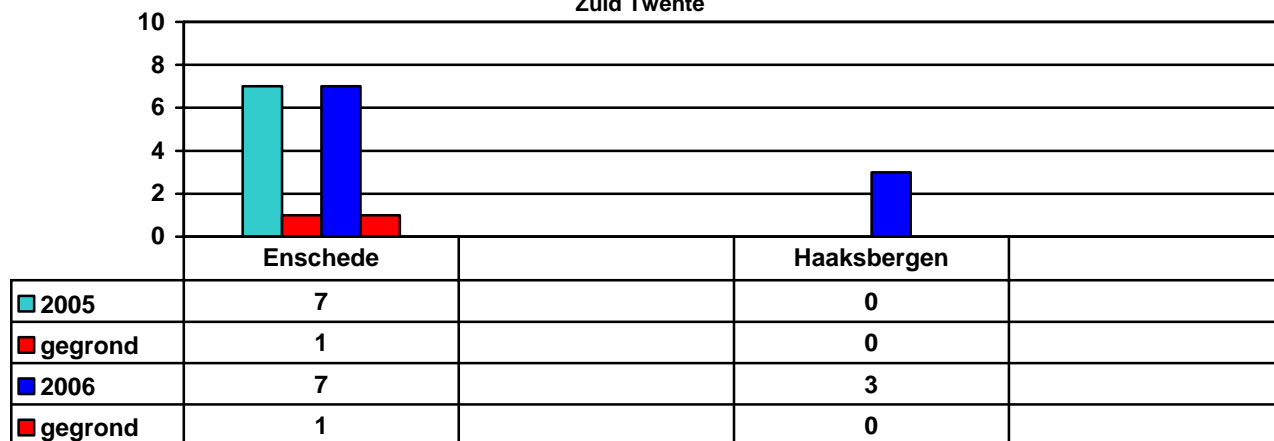

De oordelen over het totaal aantal gedragingen

Noordwest Twente

Midden en Noordoost Twente

Zuid Twente

Soort gedragingen waarover geklaagd werd - 2005 en 2006