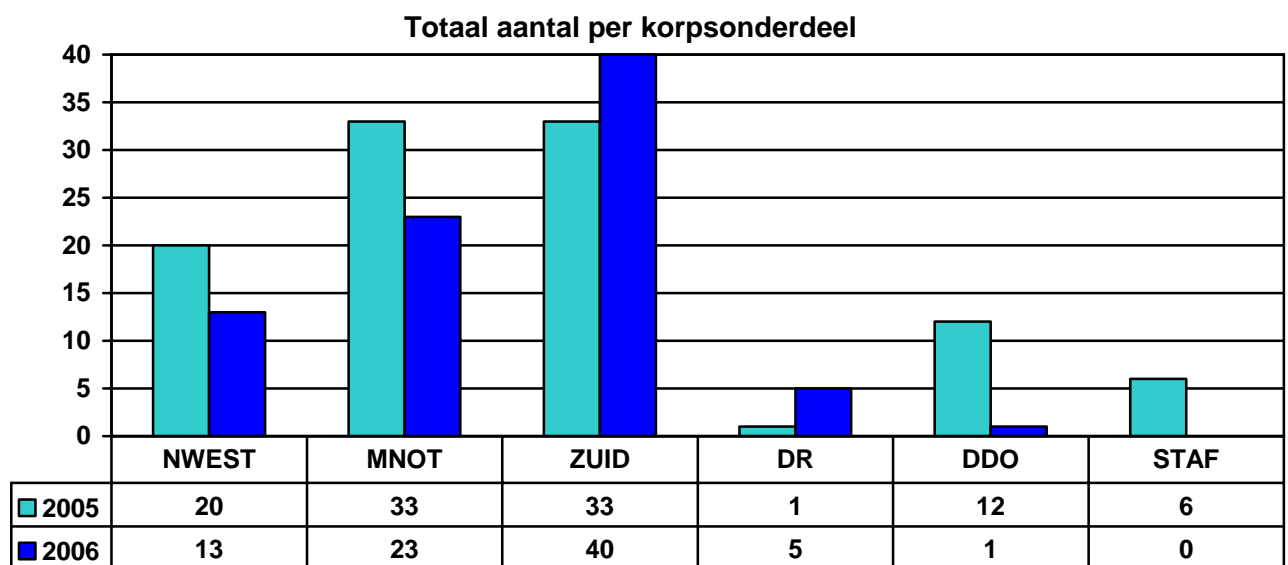

GRAFIEKEN KLACHTEN 2005.2006

Een klacht kan meerdere soorten gedragingen betreffen.
De hierna vermelde gegevens hebben alleen betrekking op de formeel behandelde zaken.

Aantal gedragingen per korpsonderdeel

De oordelen over het totaal aantal gedragingen

Noordwest Twente

Midden en Noordoost Twente

Zuid Twente

Soort gedragingen waarover geklaagd werd - 2005 en 2006