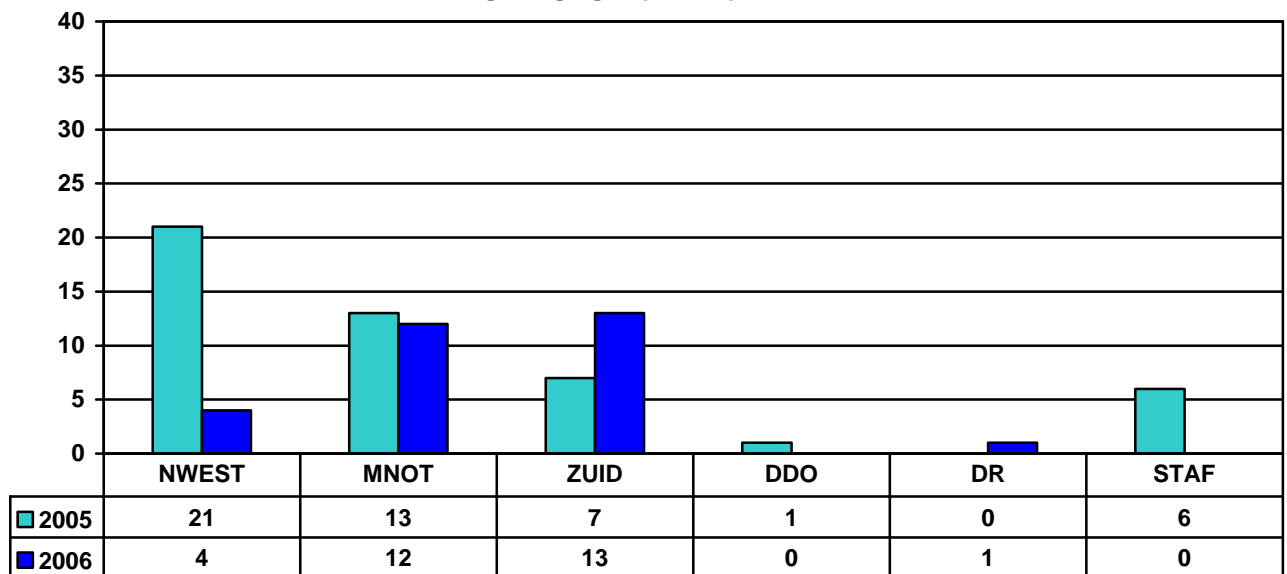

GRAFIEKEN KLACHTEN 2005.2006

Een klacht kan meerdere soorten gedragingen betreffen.
De hierna vermelde gegevens hebben alleen betrekking op de formeel behandelde zaken.

Aantal gedragingen per korpsonderdeel

De oordelen over het totaal aantal gedragingen

Noordwest Twente

Midden en Noordoost Twente

Zuid Twente

Soort gedragingen waarover geklaagd werd - 2005 en 2006