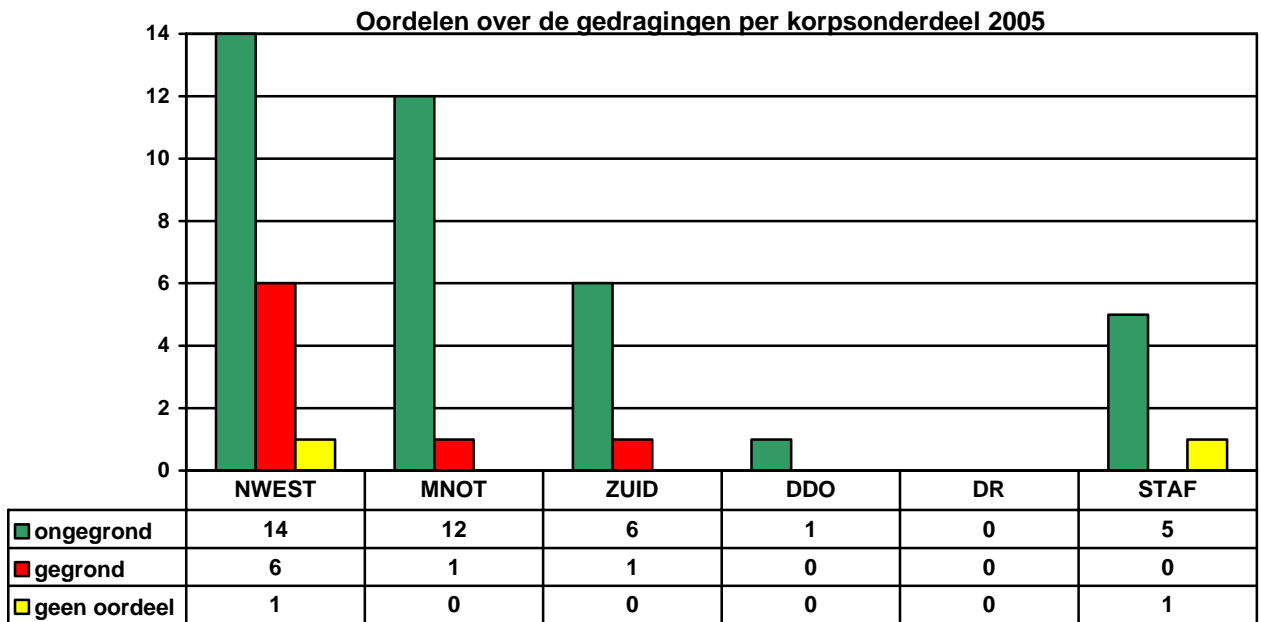

GRAFIEKEN KLACHTEN 2005.2006

Een klacht kan meerdere soorten gedragingen betreffen.
De hierna vermelde gegevens hebben alleen betrekking op de formeel behandelde zaken.

Aantal gedragingen per korpsonderdeel

De oordelen over het totaal aantal gedragingen

Noordwest Twente

Midden en Noordoost Twente

Zuid Twente

Soort gedragingen waarover geklaagd werd - 2005 en 2006