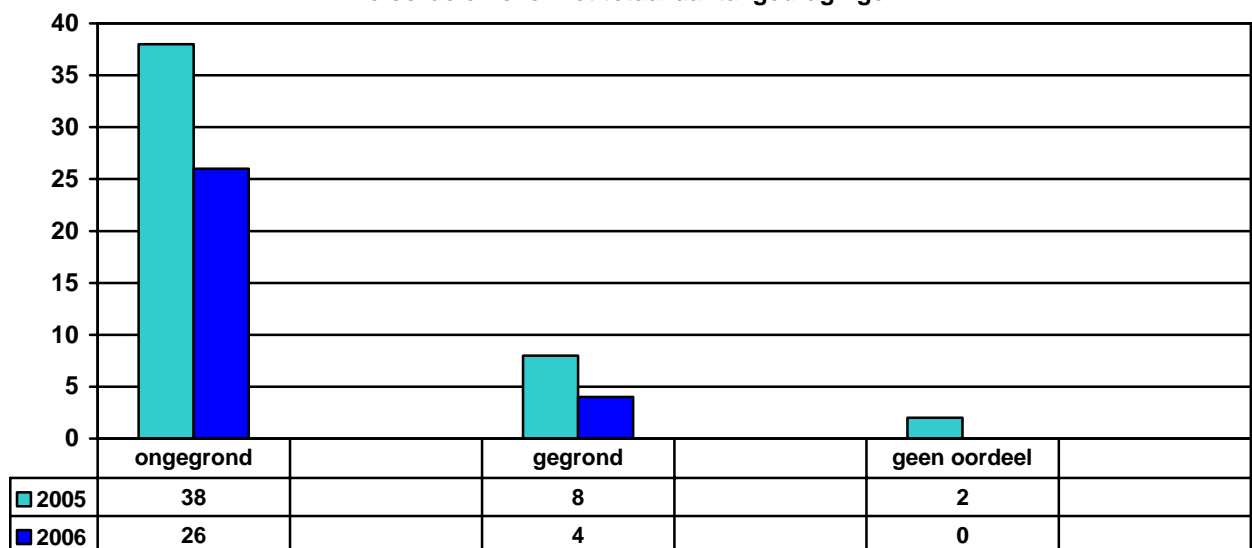

GRAFIEKEN KLACHTEN 2005.2006

Een klacht kan meerdere soorten gedragingen betreffen.
De hierna vermelde gegevens hebben alleen betrekking op de formeel behandelde zaken.

Aantal gedragingen per korpsonderdeel

De oordelen over het totaal aantal gedragingen

Noordwest Twente

Midden en Noordoost Twente

Zuid Twente

Soort gedragingen waarover geklaagd werd - 2005 en 2006