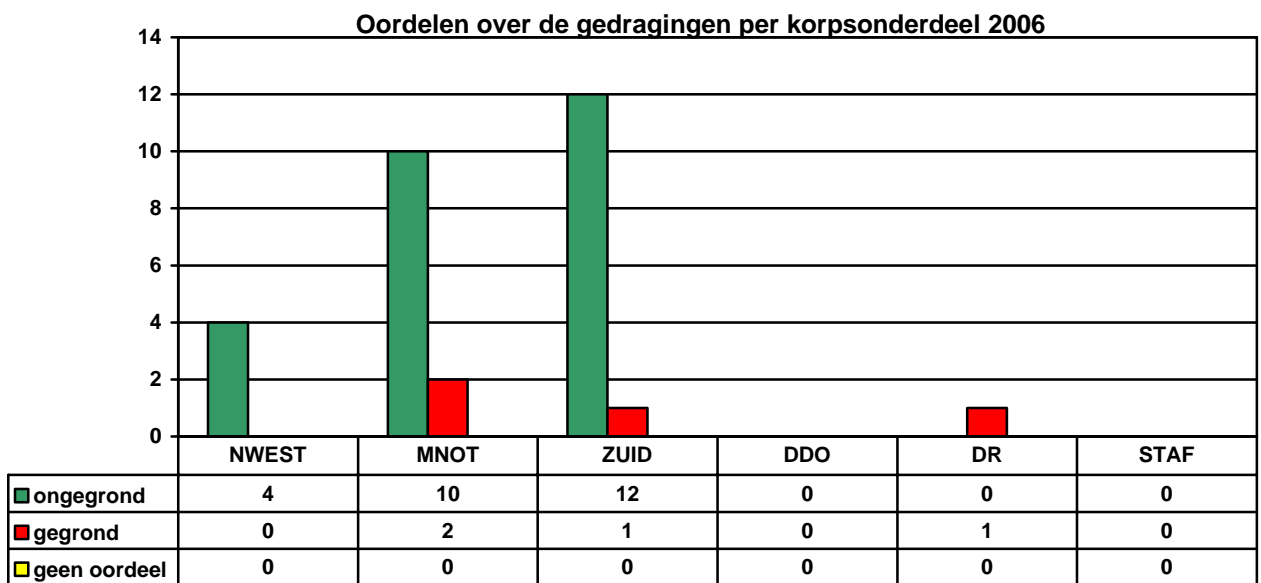

GRAFIEKEN KLACHTEN 2005.2006

Een klacht kan meerdere soorten gedragingen betreffen.
De hierna vermelde gegevens hebben alleen betrekking op de formeel behandelde zaken.

Aantal gedragingen per korpsonderdeel

De oordelen over het totaal aantal gedragingen

Noordwest Twente

Midden en Noordoost Twente

Zuid Twente

Soort gedragingen waarover geklaagd werd - 2005 en 2006