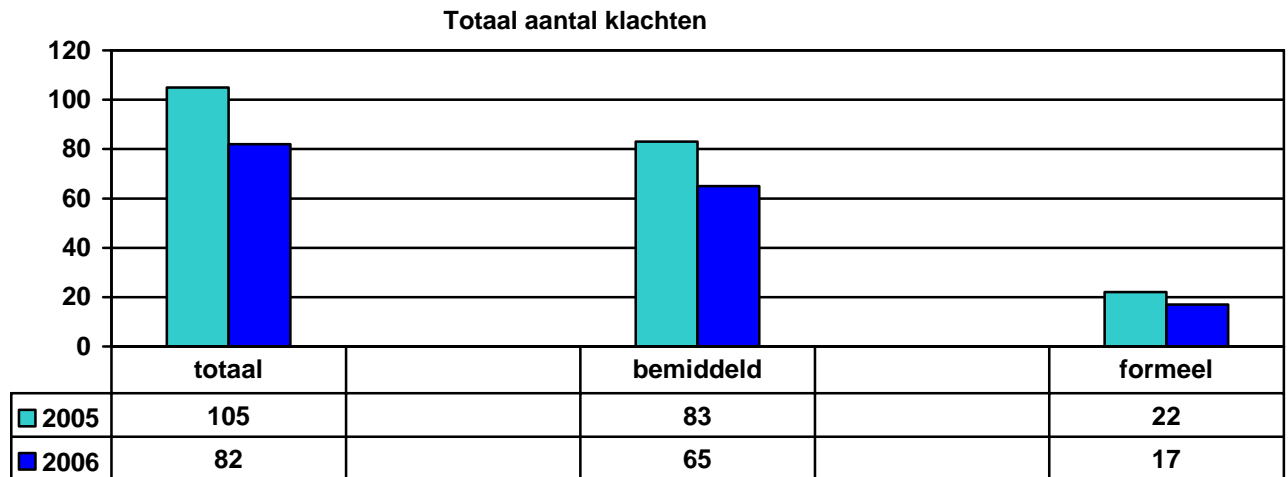

GRAFIEKEN KLACHTEN 2005.2006

Een klacht kan meerdere soorten gedragingen betreffen.
De hierna vermelde gegevens hebben alleen betrekking op de formeel behandelde zaken.

Aantal gedragingen per korpsonderdeel

De oordelen over het totaal aantal gedragingen

Noordwest Twente

Midden en Noordoost Twente

Zuid Twente

Soort gedragingen waarover geklaagd werd - 2005 en 2006