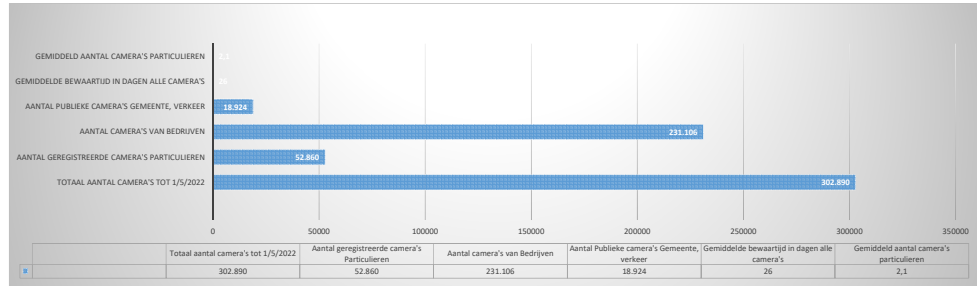

totaaloverzicht WOO tot 1/5/2022

	Totaal aantal camera's tot 1/5/2022	Aantal geregistreerde camera's Particulieren	Aantal camera's van Bedrijven	Aantal Publieke camera's Gemeente, verkeer	Gemiddelde bewaartijd in dagen alle camera's	Gemiddeld aantal camera's particulieren
	302.890	52.860	231.106	18.924	26	2,1