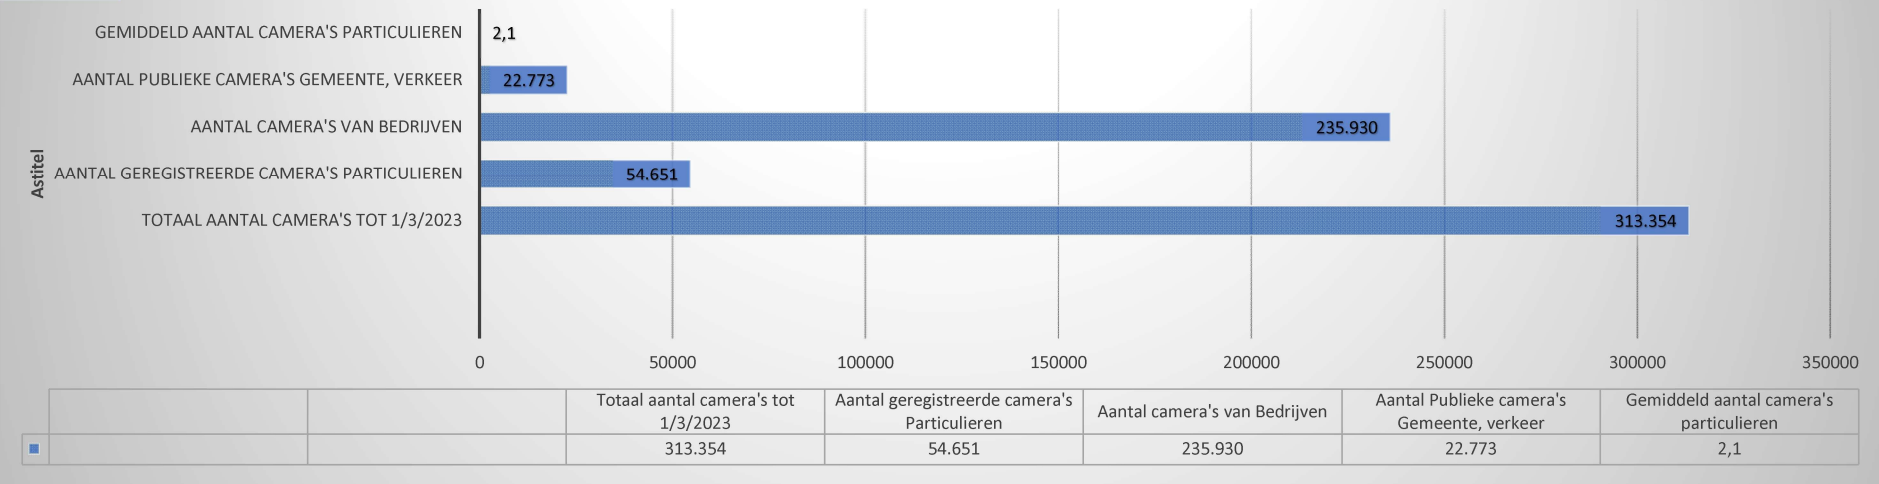

totaaloverzicht WOO tot 1/3/2023

Totaal aantal camera's tot 1/3/2023	313.354
Aantal geregistreerde camera's Particulieren	54.651
Aantal camera's van Bedrijven	235.930
Aantal Publieke camera's Gemeente, verkeer	22.773
Gemiddeld aantal camera's particulieren	2,1

CIJFERS CAMERA IN BEELD tot 01-03-2023

	Totaal aantal camera's tot 1/3/2023	Aantal geregistreerde camera's Particulieren	Aantal camera's van Bedrijven	Aantal Publieke camera's Gemeente, verkeer	Gemiddeld aantal camera's particulieren
■	313.354	54.651	235.930	22.773	2,1